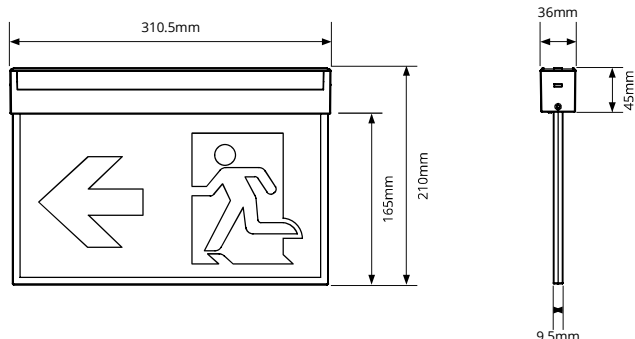

AFMETINGEN

BESTELGEGEVENS

Artikelcode	Omschrijving	W	lm	Kleur	Kelvin
1005126	Noodverlichting UNI 3W 60lm 3uur Zelftest LiFePO4 Opbouw 24m Wit	3	60	Wit	6500
1005133	Noodverlichting UNI Extra pictogrammen-set (Set van 6 stuks)				
1005140	Noodverlichting UNI Inbouwframe				
1005157	Noodverlichting UNI Vlag bevestiging				
1005164	Noodverlichting UNI Pendelset (40cm kabel)				