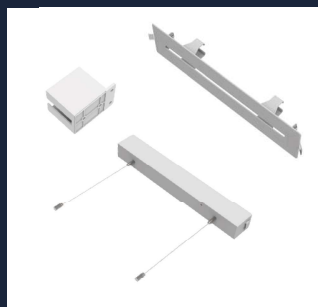

TOEPASSINGEN

- ✓ Kantoor
- ✓ Gangen
- ✓ Hallen
- ✓ Hospitality
- ✓ Retail

PRAGMALUX

Vluchtweg
Zichtbaar 24 meter

LIFEPO4 BATTERIJ
Lange levensduur
Milieuvriendelijk
Extra veilig

ZELFTEST
3 uur

DESIGN
Compact en discreet