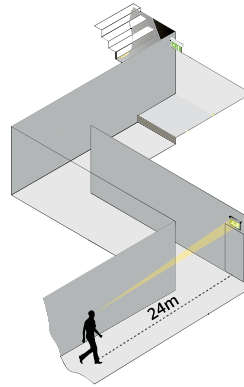

TOEPASSINGEN

- ✓ Kantoor
- ✓ Gangen
- ✓ Hallen
- ✓ Hospitality
- ✓ Retail

PRAGMALUX

Vluchtweg
Zichtbaar 24 meter

LIFEPO4 BATTERIJ
Lange levensduur
Milieuvriendelijk
Extra veilig

ZELFTEST
3 uur

DESIGN
Compact en discreet